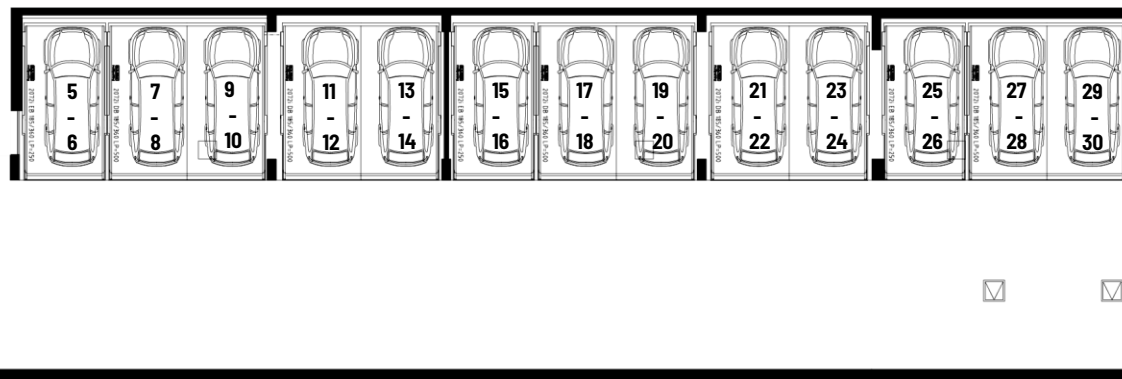

### Patro 1. NP

1	Parkovací stání-zakladač	17,5 m <sup>2</sup>
2	Parkovací stání-zakladač	17,5 m <sup>2</sup>
3	Parkovací stání-zakladač	11,7 m <sup>2</sup>
4	Parkovací stání-zakladač	11,7 m <sup>2</sup>
5	Parkovací stání-zakladač	12,1 m <sup>2</sup>
6	Parkovací stání-zakladač	12,1 m <sup>2</sup>
7	Parkovací stání-zakladač	12,1 m <sup>2</sup>
8	Parkovací stání-zakladač	12,1 m <sup>2</sup>
9	Parkovací stání-zakladač	12,1 m <sup>2</sup>
10	Parkovací stání-zakladač	12,1 m <sup>2</sup>
11	Parkovací stání-zakladač	12,1 m <sup>2</sup>
12	Parkovací stání-zakladač	12,1 m <sup>2</sup>
13	Parkovací stání-zakladač	12,1 m <sup>2</sup>
14	Parkovací stání-zakladač	12,1 m <sup>2</sup>
15	Parkovací stání-zakladač	12,1 m <sup>2</sup>